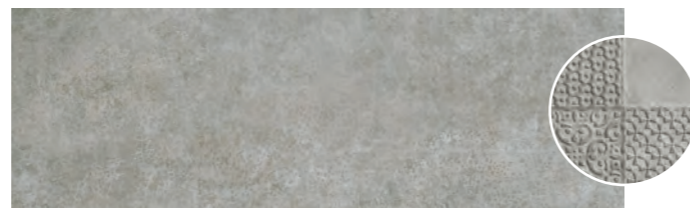

Magic Gray

Elv. Magic Gray

Magic Silver

Rlv. Magic Silver

Magic Latte

Rlv. Magic Latte

Formatos / Formats

30x90

Ver disponibilidad.
Check availability.
Vérifier la disponibilité.

Ver más ambientes.
See more environments.
Voir plus d'environnements.

Formato	Pz/cj	Pz/pl	M²/cj	M²/pl	Cj/pl	Kg/cj	Kg/Total
30x90	7	336	1,9	91,2	48	30,5	1489
30x90 Rlv.	7	336	1,9	91,2	48	30,5	1489

PASTA ROJA 30x90
11.81"x35.43"

Magic Silver 30x90 / Rlv. Magic Silver 30x90