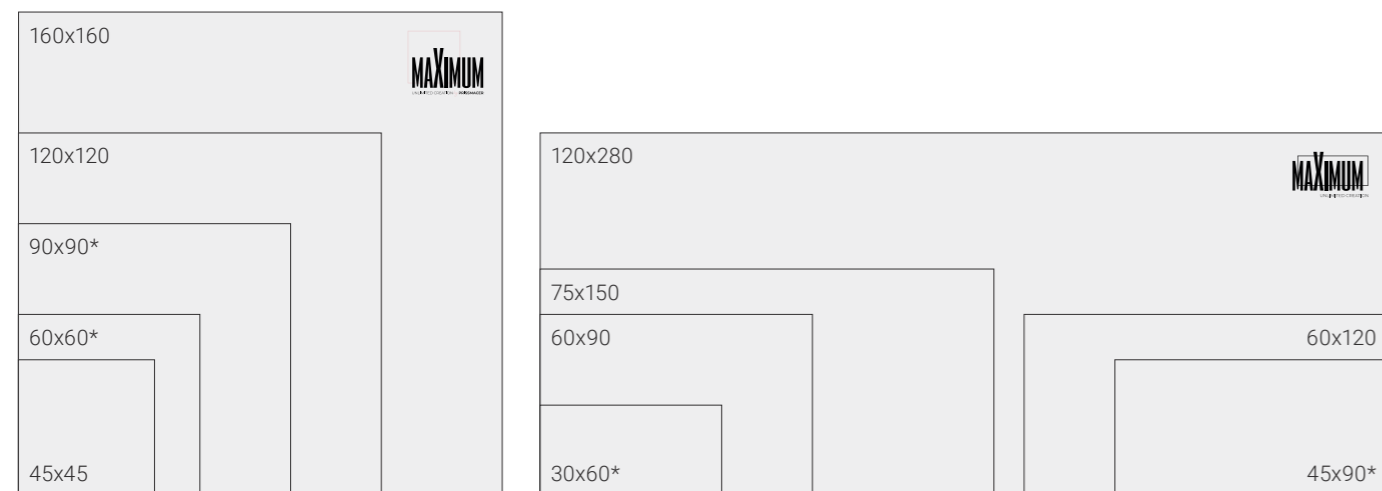

Etna // PORCEBLOC

Etna

Etna Marengo 30x60 / Etna Marengo 60x60 / Etna Marengo 60x120

PORCEBLOC

Etna Marengo

Etna Perla

Etna Gris

Etna Marfil

Etna Blanco

Formatos / Formats

Piezas complementarias
Complementary Tiles / Pièces Complémentaires

Formato	Pz/cj	Pz/pl	M²/cj	M²/pl	Cj/pl	Kg/cj	Kg/Total
30x60* (C)	6	288	1,08	51,84	48	23,6	1152,8
45x45	6		1,22	63,44	52	26,2	1382,4
45x90*	3	165	1,21	66,55	55	25	1395
60x60*	4	120	1,44	43,2	30	30	920
60x60	2	60	0,72	21,6	30	28,5	875
60x90	2	44	1,08	23,76	22	45	1015
60x120	2	64	1,44	46,08	32	34,25	1.121
60x120	1	33	0,72	23,76	33	29,3	995,9
60x120 Rlv.	2	64	1,44	46,08	32	34,25	1121
90x90*	2	64	1,62	51,84	32	33	1.081
75x150	1	40	1,13	45,2	40	28	1184
120x120	1	36	1,44	51,84	36	34,36	1276,96
120x280	1	20	3,36	67,2	20	52	1140
160x160	1	20	2,56	51,2	20	50	1090
MALLA HEX	9	432	0,65	31,2	48	13,5	668
MALLA TRIS	10	480	0,9	43,2	48	10	500
MALLA (5)	11	462	1,00	42	42	23	986

PORCEBLOC 30x60 / 45x45 / 45x90 / 60x60 / 60x120 / 90x90 / 75x150 / 120x120 / 120x280 / 160x160
11.81°x23.62° / 17.71°x17.71° / 17.71°x 35.43° / 23.62°x23.62° / 23.62°x47.24° / 35.43°x35.43° / 29.53°x59.06° / 47.24°x47.24° / 47.24°x110.24° / 63°x63°