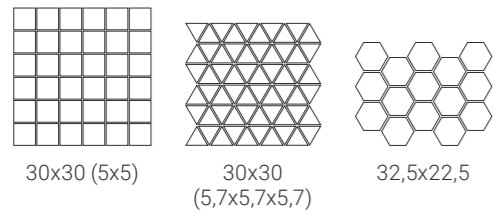

Formatos / Formats