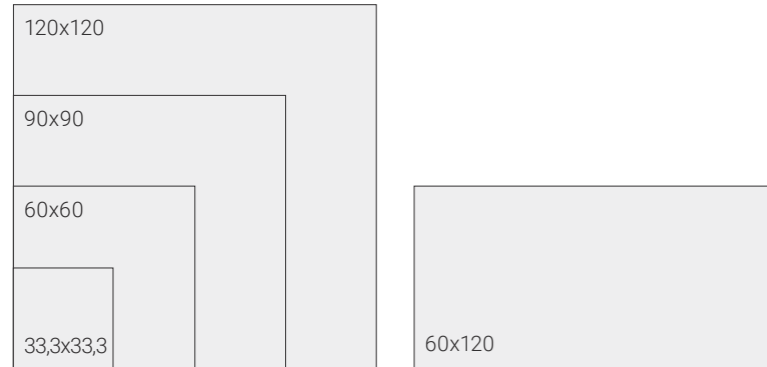

# Lithos

Lithos White 60x120 / Lithos White 120x120 / Lithos White Malla 30x30 (5)

PORCEBLOC

**Formatos / Formats**

**Piezas complementarias**

Complementary Tiles / Pièces Complémentaires

Formato	Pz/cj	Pz/pl	M²/cj	M²/pl	Cj/pl	Kg/cj	Kg/Total
33,3x33,3	12	576	1,33	63,84	48	24,5	1196
60x60	4	120	1,44	43,2	30	30	920
60x120	2	64	1,44	46,08	32	34,25	1.121
90x90	2	64	1,62	51,84	32	33	1.081
120x120	1	36	1,44	51,84	36	34,36	1276,96
MALLA HEX	9	432	0,65	31,2	48	13,5	668
MALLA TRIS	10	480	0,9	43,2	48	10	500
MALLA (5)	11	462	1,00	42	42	23	986

PORCEBLOC 33,3x33,3 / 60x60 / 60x120 / 90x90 / 120x120  
13.11"x13.11" / 23.62"x23.62" / 23.62"x47.24" / 35.43"x35.43" / 47.24"x47.24"

Lithos Light

Lithos White

Lithos Snow