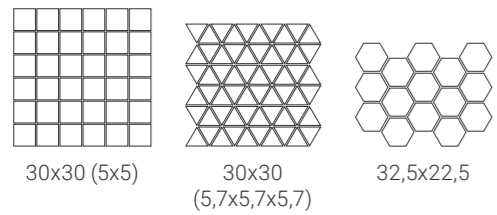

# Lithos

Lithos White 60x120 / Lithos White 120x120 / Lithos White Malla 30x30 (5)

PORCEBLOC

**Formatos / Formats**

**Piezas complementarias**

Complementary Tiles / Pièces Complémentaires

Formato	Pz/cj	Pz/pl	M²/cj	M²/pl	Cj/pl	Kg/cj	Kg/Total
33,3x33,3	12	576	1,33	63,84	48	24,5	1196
60x60	4	120	1,44	43,2	30	30	920
60x120	2	64	1,44	46,08	32	34,25	1.121
90x90	2	64	1,62	51,84	32	33	1.081
120x120	1	36	1,44	51,84	36	34,36	1276,96
MALLA HEX	9	432	0,65	31,2	48	13,5	668
MALLA TRIS	10	480	0,9	43,2	48	10	500
MALLA (5)	11	462	1,00	42	42	23	986