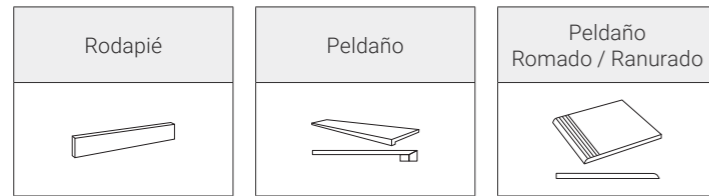

# Lithos

Lithos White 60x120 / Lithos White 120x120 / Lithos White Malla 30x30 (5)

PORCEBLOC

**Formatos / Formats**

**Piezas complementarias**

Complementary Tiles / Pièces Complémentaires

Formato	Pz/cj	Pz/pl	M²/cj	M²/pl	Cj/pl	Kg/cj	Kg/Total
33,3x33,3	12	576	1,33	63,84	48	24,5	1196
60x60	4	120	1,44	43,2	30	30	920
60x120	2	64	1,44	46,08	32	34,25	1.121
90x90	2	64	1,62	51,84	32	33	1.081
120x120	1	36	1,44	51,84	36	34,36	1276,96
MALLA HEX	9	432	0,65	31,2	48	13,5	668
MALLA TRIS	10	480	0,9	43,2	48	10	500
MALLA (5)	11	462	1,00	42	42	23	986