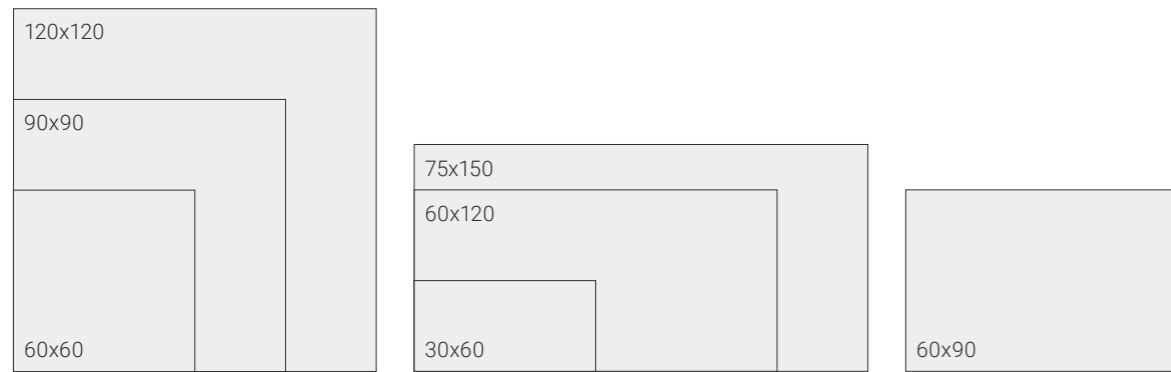

Start // PORCEBLOC

Start

Start Mud 30x60 / Start Mud 60x60

PORCEBLOC

Start Argent

Start Silver

Start Mud

Start Light

Formatos / Formats

Piezas complementarias

Complementary Tiles / Pièces Complémentaires

* Consultar la posibilidad de tratamientos antideslizantes
* Possibility of anti-slip treatments

Formato	Pz/cj	Pz/pl	M²/cj	M²/pl	Cj/pl	Kg/cj	Kg/Total
30x60 (C)	tt	288	1,08	51,84	48	23,6	1152,8
60x60	4	120	1,44	43,2	30	30	920
60x60 (N) MM	2	60	0,72	21,60	30	28,50	875
60x90 (N) MM	1	44	1,08	23,76	22	45	1015
60x120	2	64	1,44	46,08	32	34,25	1.121
75x150	1	40	1,13	45,2	40	28	1184
90x90	2	64	1,62	51,84	32	33	1.081
120x120	1	36	1,44	51,84	36	34,36	1276,96
MALLA HEX	9	432	0,65	31,2	48	13,5	668
MALLA TRIS	10	480	0,9	43,2	48	10	500
MALLA (5)	11	462	1,00	42	42	23	986

PORCEBLOC 30x60 / 60x60 / 60x90 / 60x120 / 75x150 / 90x90 / 120x120 / 11.81"x23.62" / 23.62"x23.62" / 23.62"x35.43" / 23.62"x47.24" / 29.53"x59.05" / 35.43"x35.43" / 47.24"x47.24"

Start Mud 60x60 / Start Mud 60x120