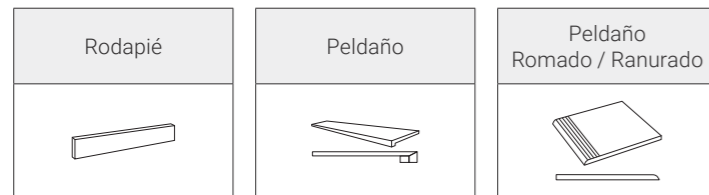

Start // PORCEBLOC

Start

Start Mud 30x60 / Start Mud 60x60

PORCEBLOC

Start Argent

Start Silver

Start Mud

Start Light

Formatos / Formats

Piezas complementarias

Complementary Tiles / Pièces Complémentaires

* Consultar la posibilidad de tratamientos antideslizantes
* Possibility of anti-slip treatments

Formato	Pz/cj	Pz/pl	M²/cj	M²/pl	Cj/pl	Kg/cj	Kg/Total
30x60 (C)	tt	288	1,08	51,84	48	23,6	1152,8
60x60	4	120	1,44	43,2	30	30	920
60x60 (N) MM	2	60	0,72	21,60	30	28,50	875
60x90 (N) MM	1	44	1,08	23,76	22	45	1015
60x120	2	64	1,44	46,08	32	34,25	1.121
75x150	1	40	1,13	45,2	40	28	1184
90x90	2	64	1,62	51,84	32	33	1.081
120x120	1	36	1,44	51,84	36	34,36	1276,96
MALLA HEX	9	432	0,65	31,2	48	13,5	668
MALLA TRIS	10	480	0,9	43,2	48	10	500
MALLA (5)	11	462	1,00	42	42	23	986