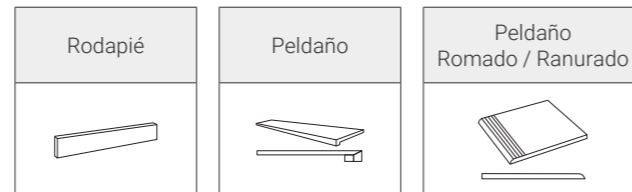

Naples // PORCELEX

Naples

Naples 60x120 / Naples 120x120 / R1 Naples White 60x120

PORCELEX

Rlv. Naples White 60x120

Formatos / Formats

Piezas complementarias
Complementary Tiles / Pièces Complémentaires

| Formato | Pz/cj | Pz/pl | M²/cj | M²/pl | Cj/pl | Kg/cj | Kg/Total |
|-------------|-------|-------|-------|-------|-------|-------|----------|
| 30x60 (C) | 6 | 288 | 1,08 | 51,84 | 48 | 22 | 1076 |
| 60x60 | 4 | 120 | 1,44 | 43,2 | 30 | 30 | 920 |
| 60x120 | 2 | 64 | 1,44 | 46,08 | 32 | 34,25 | 1121 |
| 60x120 Rlv. | 2 | 64 | 1,44 | 46,08 | 32 | 34,5 | 1129 |
| 75x150 | 1 | 40 | 1,13 | 45,2 | 40 | 28 | 1184 |
| 90x90 | 2 | 64 | 1,62 | 51,84 | 32 | 33 | 1081 |
| 120x120 | 1 | 36 | 1,44 | 51,84 | 36 | 38,4 | 1422,4 |
| 120x280 | 1 | 20 | 3,36 | 67,2 | 20 | 50,5 | 1130 |
| MALLA HEX | 9 | 432 | 0,65 | 31,2 | 48 | 13,5 | 668 |
| MALLA TRIS | 7 | 336 | 0,63 | 30,24 | 48 | 15,4 | 759,2 |
| MALLA (5) | 11 | 462 | 1,00 | 42 | 42 | 23 | 986 |

PORCELUX 30x60 / 60x60 / 60x120 / 90x90 / 120x120 / 75x150 / 120x280
11.81"x23.62" / 23.62"x23.62" / 29.52"x59.05" / 35.43"x35.43" / 47.24"x47.24" / 23.62"x47.24" / 47.24"x110.24"