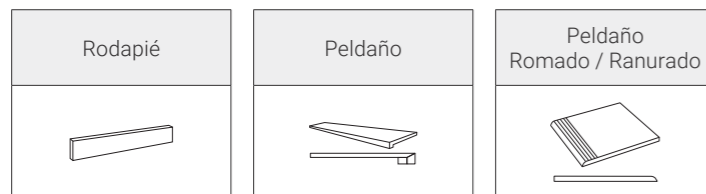

Kendal Roble

Kendal Natural

Kendal Arce

Kendal Gris

Kendal Perla

Formatos / Formats

20x120 (n)

Piezas complementarias

Complementary Tiles / Pièces Complémentaires

Formato	Pz/cj	Pz/pl	M ² /cj	M ² /pl	Cj/pl	Kg/cj	Kg/Total	
20x120 (n)	7	308	1,68	73,92	44	32	1437	
PORCELAIN	15x90 5.9"x35.43"							

Kendal Natural 20x120

Kendal Gris 20x120