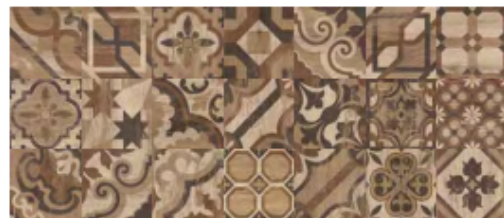

NATURWOOD

60x120 / 20x120 / 20x20

24x37 / 8x14" / 8x8"