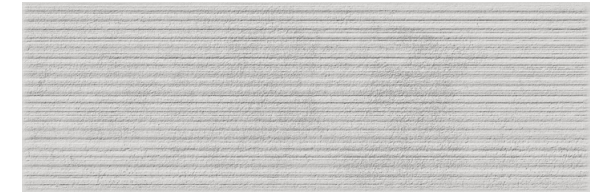

LILLE

REVESTIMIENTO | WALL TILES

30x90 cm | 12"x36"

▽ LILLE BLANCO 30x90 cm | 12"x36" ▽ LISTÓN COUVET HAYA 30x90 cm | 12"x36"

LILLE

▽ LILLE BLANCO 30x90 cm | 12"x36" ▽ LILLE DECOR 30x90 cm | 12"x36"

LILLE

REVESTIMIENTO | WALL TILES

▽ LILLE CREMA 30x90 cm | 12"x36" LILLE LINES CREMA 30x90 cm | 12"x36"

LILLE

LILLE | BLANCO

LILLE | LINES BLANCO

LILLE | CREMA

LILLE | LINES CREMA

LILLE | GRIS

LILLE | LINES GRIS

LILLE | DECOR

MAPPLE
30x90 cm | 12"x36"

COMBINA CON:
MAPPLE Y LISTÓN COUVET

LISTÓN COUVET | HAYA
30x90 cm | 12"x36"

LISTÓN COUVET | ROBLE
30x90 cm | 12"x36"

FORMATOS | SIZES
30x90 cm | 12"x36"

FORMATO / SIZE	PASTA BLANCA WHITE BODY	REVESTIMIENTO WALL TILE	RECTIFICADO RECTIFIED	MATE MATT	RELIEVE RELIEF	NO REPETIVO DIFFERENT DESIGNS	DISTONIFICADO DIFFERENT SHADES	GROSOR THICKNESS
30x90 12"x36"	MWRec3090	■	■	■	■	■	■	24 v2 9
30x90 12"x36" Rlv	MWRec3090	■	■	■	■	■	■	24 v2 10,8