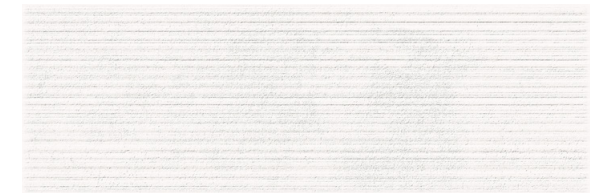

LILLE

REVESTIMIENTO | WALL TILES

30x90 cm | 12"x36"

▽ LILLE BLANCO 30x90 cm | 12"x36" ▽ LISTÓN COUVET HAYA 30x90 cm | 12"x36"

LILLE

▽ LILLE BLANCO 30x90 cm | 12"x36" ▽ LILLE DECOR 30x90 cm | 12"x36"

LILLE

REVESTIMIENTO | WALL TILES

▽ LILLE CREMA 30x90 cm | 12"x36" LILLE LINES CREMA 30x90 cm | 12"x36"

LILLE

LILLE | BLANCO

LILLE | LINES BLANCO

LILLE | CREMA

LILLE | LINES CREMA

LILLE | GRIS

LILLE | LINES GRIS

LILLE | DECOR

MAPPLE
30x90 cm | 12"x36"

COMBINA CON:
MAPPLE Y LISTÓN COUVET

LISTÓN COUVET | HAYA
30x90 cm | 12"x36"

LISTÓN COUVET | ROBLE
30x90 cm | 12"x36"

FORMATOS | SIZES
30x90 cm | 12"x36"

FORMATO / SIZE	PASTA BLANCA WHITE BODY	REVESTIMIENTO WALL TILE	RECTIFICADO RECTIFIED	MATE MATT	RELIEVE RELIEF	NO REPETIVO DIFFERENT DESIGNS	DISTONIFICADO DIFFERENT SHADES	GROSOR THICKNESS
30x90 12"x36"	MWRec3090	■	■	■	■	■	■	24 v2 9
30x90 12"x36" Rlv	MWRec3090	■	■	■	■	■	■	24 v2 10,8